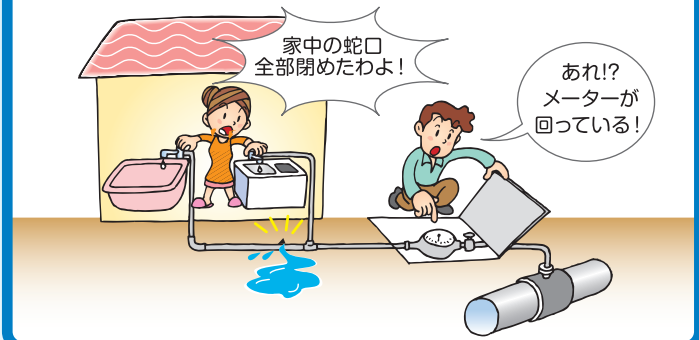

漏水の時は地元管工事組合 加盟店にご相談ください。

漏水はムダだけでなく、水道料金にも大きく影響します。時には蛇口を全部閉めて、水道メーターのパイロット(赤い点)が回っていないことを確かめてみましょう。回っていれば漏水の疑いがあります。その際は管工事組合加盟の水道工事店にご相談ください。